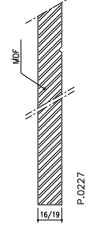

Série Cerlac

Modelo IC 910

Ref.ª 35mm

AGLOMERADO

PLATEX

ALVEOLAR

Ref.ª 39mm

AGLOMERADO

PLATEX

ALVEOLAR

Ref.ª 45mm

Ref.ª 19mm

Ref.ª 45mm Blindada

Ref.ª 16mm

Ref.ª 25/29mm

BL 1VTT

BL 4VTTs