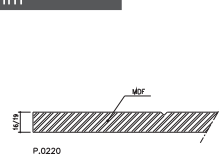

Série Cerlac

Modelo IC 910

Ref.ª 35mm

AGLOMERADO

PLATEX

ALVEOLAR

Ref.ª 39mm

AGLOMERADO

PLATEX

ALVEOLAR

Ref.ª 45mm

Ref.ª 19mm

Ref.ª 45mm Blindada

Ref.ª 16mm

Ref.ª 25/29mm

BL 1VTT